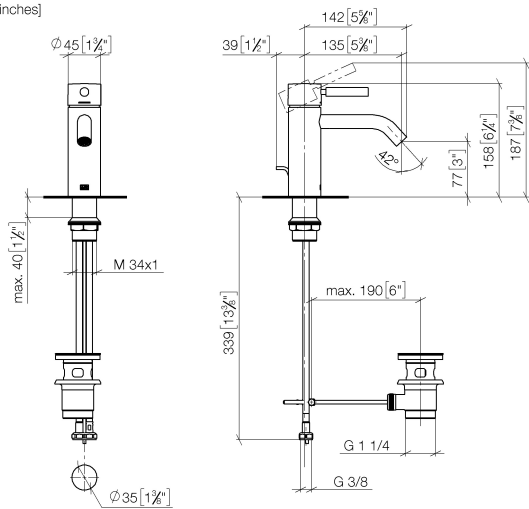

# META Miscelatore monocomando lavabo con piletta - Dark Platinum spazzolato

META

33 502 660

- sporgenza 135 mm
- bocca fissa
- Getto circolare con aria
- altezza rubinetteria 158 mm
- altezza fino al rompigitto 77 mm
- diametro foro 35 mm
- 2x tubo flessibile di mandata M 8 x 1 avvitato, tenuta controllata
- portata max 5,7 l/min
- senza piombo
- Questo prodotto può aiutare un edificio a soddisfare i requisiti dei Green Building Rating Systems, ad es. LEED®, BREEAM®, DGNB

Solamente per lavabo con troppopieno.

	Dark Platinum spazzolato	33 502 660-99
	Cromato	33 502 660-00
	Platinato spazzolato	33 502 660-06
	Dark Chrome	33 502 660-19
	Light Gold	33 502 660-26
	Light Gold spazzolato	33 502 660-27
	Nero opaco	33 502 660-33
	Bronzo spazzolato	33 502 660-42
	Champagne spazzolato (Oro 22k)	33 502 660-46
	Champagne (Oro 22k)	33 502 660-47
	Cromo spazzolato	33 502 660-93

33 502 660  
mm [inches]

**Diagramma di portata**

META Miscelatore monocomando lavabo con piletta - Dark Platinum  
spazzolato

META

33 502 660

Parts for other  
finishes can be found  
here: Cromato