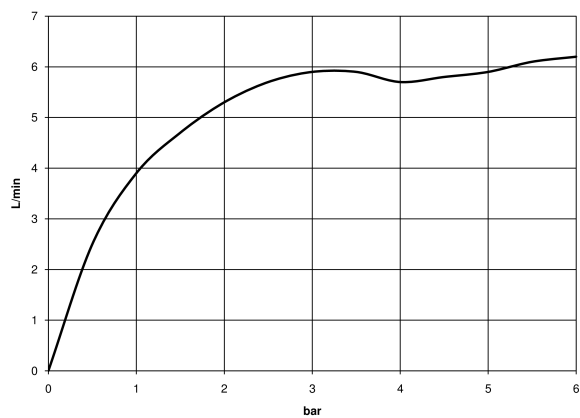

# META Miscelatore monocomando lavabo con piletta - Dark Platinum spazzolato

META

33 502 660

- sporgenza 135 mm
- bocca fissa
- Getto circolare con aria
- altezza rubinetteria 158 mm
- altezza fino al rompigitto 77 mm
- diametro foro 35 mm
- 2x tubo flessibile di mandata M 8 x 1 avvitato, tenuta controllata
- portata max 5,7 l/min
- senza piombo
- Questo prodotto può aiutare un edificio a soddisfare i requisiti dei Green Building Rating Systems, ad es. LEED®, BREEAM®, DGNB

Solamente per lavabo con troppopieno.

	Dark Platinum spazzolato	33 502 660-99
	Cromato	33 502 660-00
	Platinato spazzolato	33 502 660-06
	Dark Chrome	33 502 660-19
	Light Gold	33 502 660-26
	Light Gold spazzolato	33 502 660-27
	Nero opaco	33 502 660-33
	Bronzo spazzolato	33 502 660-42
	Champagne spazzolato (Oro 22k)	33 502 660-46
	Champagne (Oro 22k)	33 502 660-47
	Cromo spazzolato	33 502 660-93

33 502 660  
mm [inches]

**Diagramma di portata**

META Miscelatore monocomando lavabo con piletta - Dark Platinum  
spazzolato

META

33 502 660

Parts for other  
finishes can be found  
here: Cromato